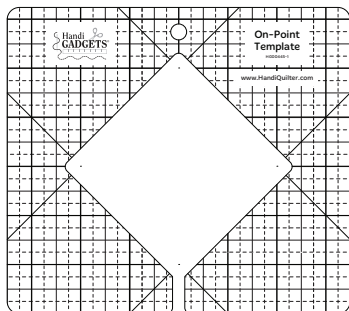

7" x 6.25"

**APRIL**

**Swish Template**

4" x 8"

**MAY**

**Concave Curves Template**

4" x 7"

**JUNE**

**Cable Template**

3.5" x 7.5"

**JULY**

**Diamond Template**

6" x 9"

**AUGUST**

**Pointed Arc Template**

6.5" x 6.75"